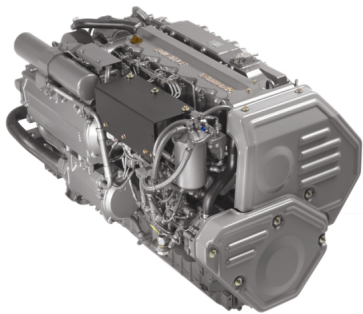

6LY3-UTP (380mHP)

6LY3.jpg

Calificación: Sin calificación

Precio

Precio Anterior\$1

\$1

[Haga una pregunta sobre este producto](#)

Descripción

Características técnicas:

Potencia kW(mHP)/RPM: 279(380)/3300

Cilindrada (Lt): 5,813

LY Series (370 a 440 mHP): 6LY3-UTP (380mHP)

Cilindros: 6 en Línea

Diámetro y Carrera: 106 mm x 110 mm

Alternador: 12V – 80A

Peso sin transmisión (kg): 640

Tipo: Diesel marino, refrigerado por agua, 4 tiempos, Vertical, Turbocargado