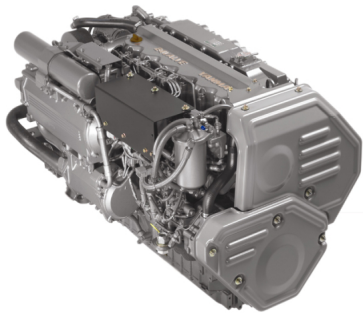

6LY3-UTP (380mHP)

6LY3.jpg

Calificación: Sin calificación

Precio

Precio Anterior\$1

\$1

[Haga una pregunta sobre este producto](#)

Descripción

Características técnicas:

Potencia kW(mHP)/RPM: 279(380)/3300

Cilindrada (Lt): 5,813

LY Series (370 a 440 mHP): 6LY3-UTP (380mHP)

Cilindros: 6 en Línea

Diámetro y Carrera: 106 mm x 110 mm

Alternador: 12V – 80A

Peso sin transmisión (kg): 640

Tipo: Diesel marino, refrigerado por agua, 4 tiempos, Vertical, Turbocargado