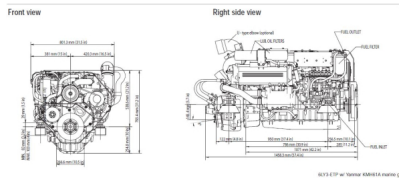

Calificación: Sin calificación

Precio

Precio Anterior$1

$1

[Haga una pregunta sobre este producto](#)

Descripción

Características técnicas:

Potencia kW(mHP)/RPM: 279(380)/3300

Cilindrada (Lt): 5,813