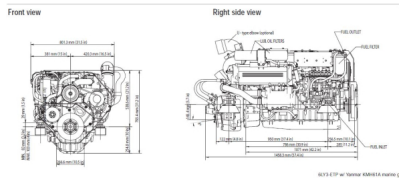

Calificación: Sin calificación

Precio

Precio Anterior$1

$1

[Haga una pregunta sobre este producto](#)

Descripción

Características técnicas:

Potencia kW(mHP)/RPM: 324(440)/3300

Cilindrada (Lt): 5,813