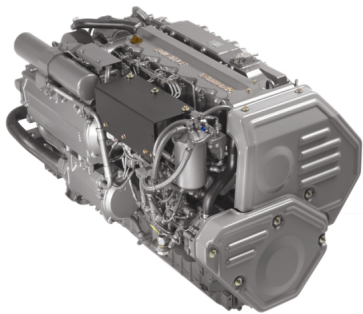

6LY3-STP (440mHP)

6LY3.jpg

Calificación: Sin calificación

Precio

Precio Anterior\$1

\$1

[Haga una pregunta sobre este producto](#)

Descripción

Características técnicas:

Potencia kW(mHP)/RPM: 324(440)/3300

Cilindrada (Lt): 5,813

LY Series (370 a 440 mHP): 6LY3-STP (440mHP)

Cilindros: 6 en Línea

Diámetro y Carrera: 106 mm x 110 mm

Alternador: 12V – 80A

Peso sin transmisión (kg): 640

Tipo: Diesel marino, refrigerado por agua, 4 tiempos, Vertical, Turbocargado