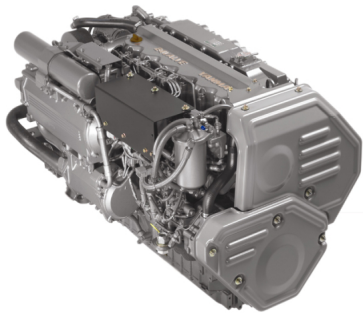

6LY3-STP (440mHP)

6LY3.jpg

Calificación: Sin calificación

Precio

Precio Anterior\$1

\$1

[Haga una pregunta sobre este producto](#)

Descripción

Características técnicas:

Potencia kW(mHP)/RPM: 324(440)/3300

Cilindrada (Lt): 5,813

LY Series (370 a 440 mHP): 6LY3-STP (440mHP)

Cilindros: 6 en Línea

Diámetro y Carrera: 106 mm x 110 mm

Alternador: 12V – 80A

Peso sin transmisión (kg): 640

Tipo: Diesel marino, refrigerado por agua, 4 tiempos, Vertical, Turbocargado