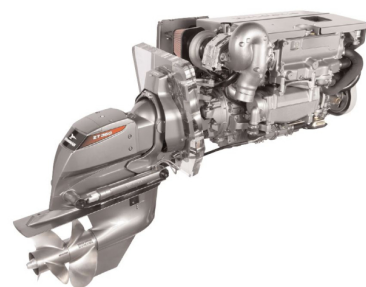

6BY3 (220mHP)

6BY.jpg

Calificación: Sin calificación

Precio

Precio Anterior\$1

\$1

[Haga una pregunta sobre este producto](#)

Descripción

Características técnicas:

Potencia kW(mHP)/RPM: 162(220)/4000

Cilindrada (Lt): 2,993

Cilindros: 6 en Línea

Diámetro y Carrera: 84 mm x 90 mm

Alternador: 12V – 150A

Peso sin transmisión (kg): 328

Tipo: Diesel marino, refrigerado por agua, 4 tiempos, Vertical, Turbocargado