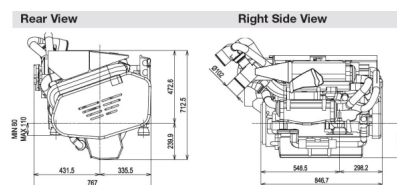

Calificación: Sin calificación

Precio

Precio Anterior$1

$1